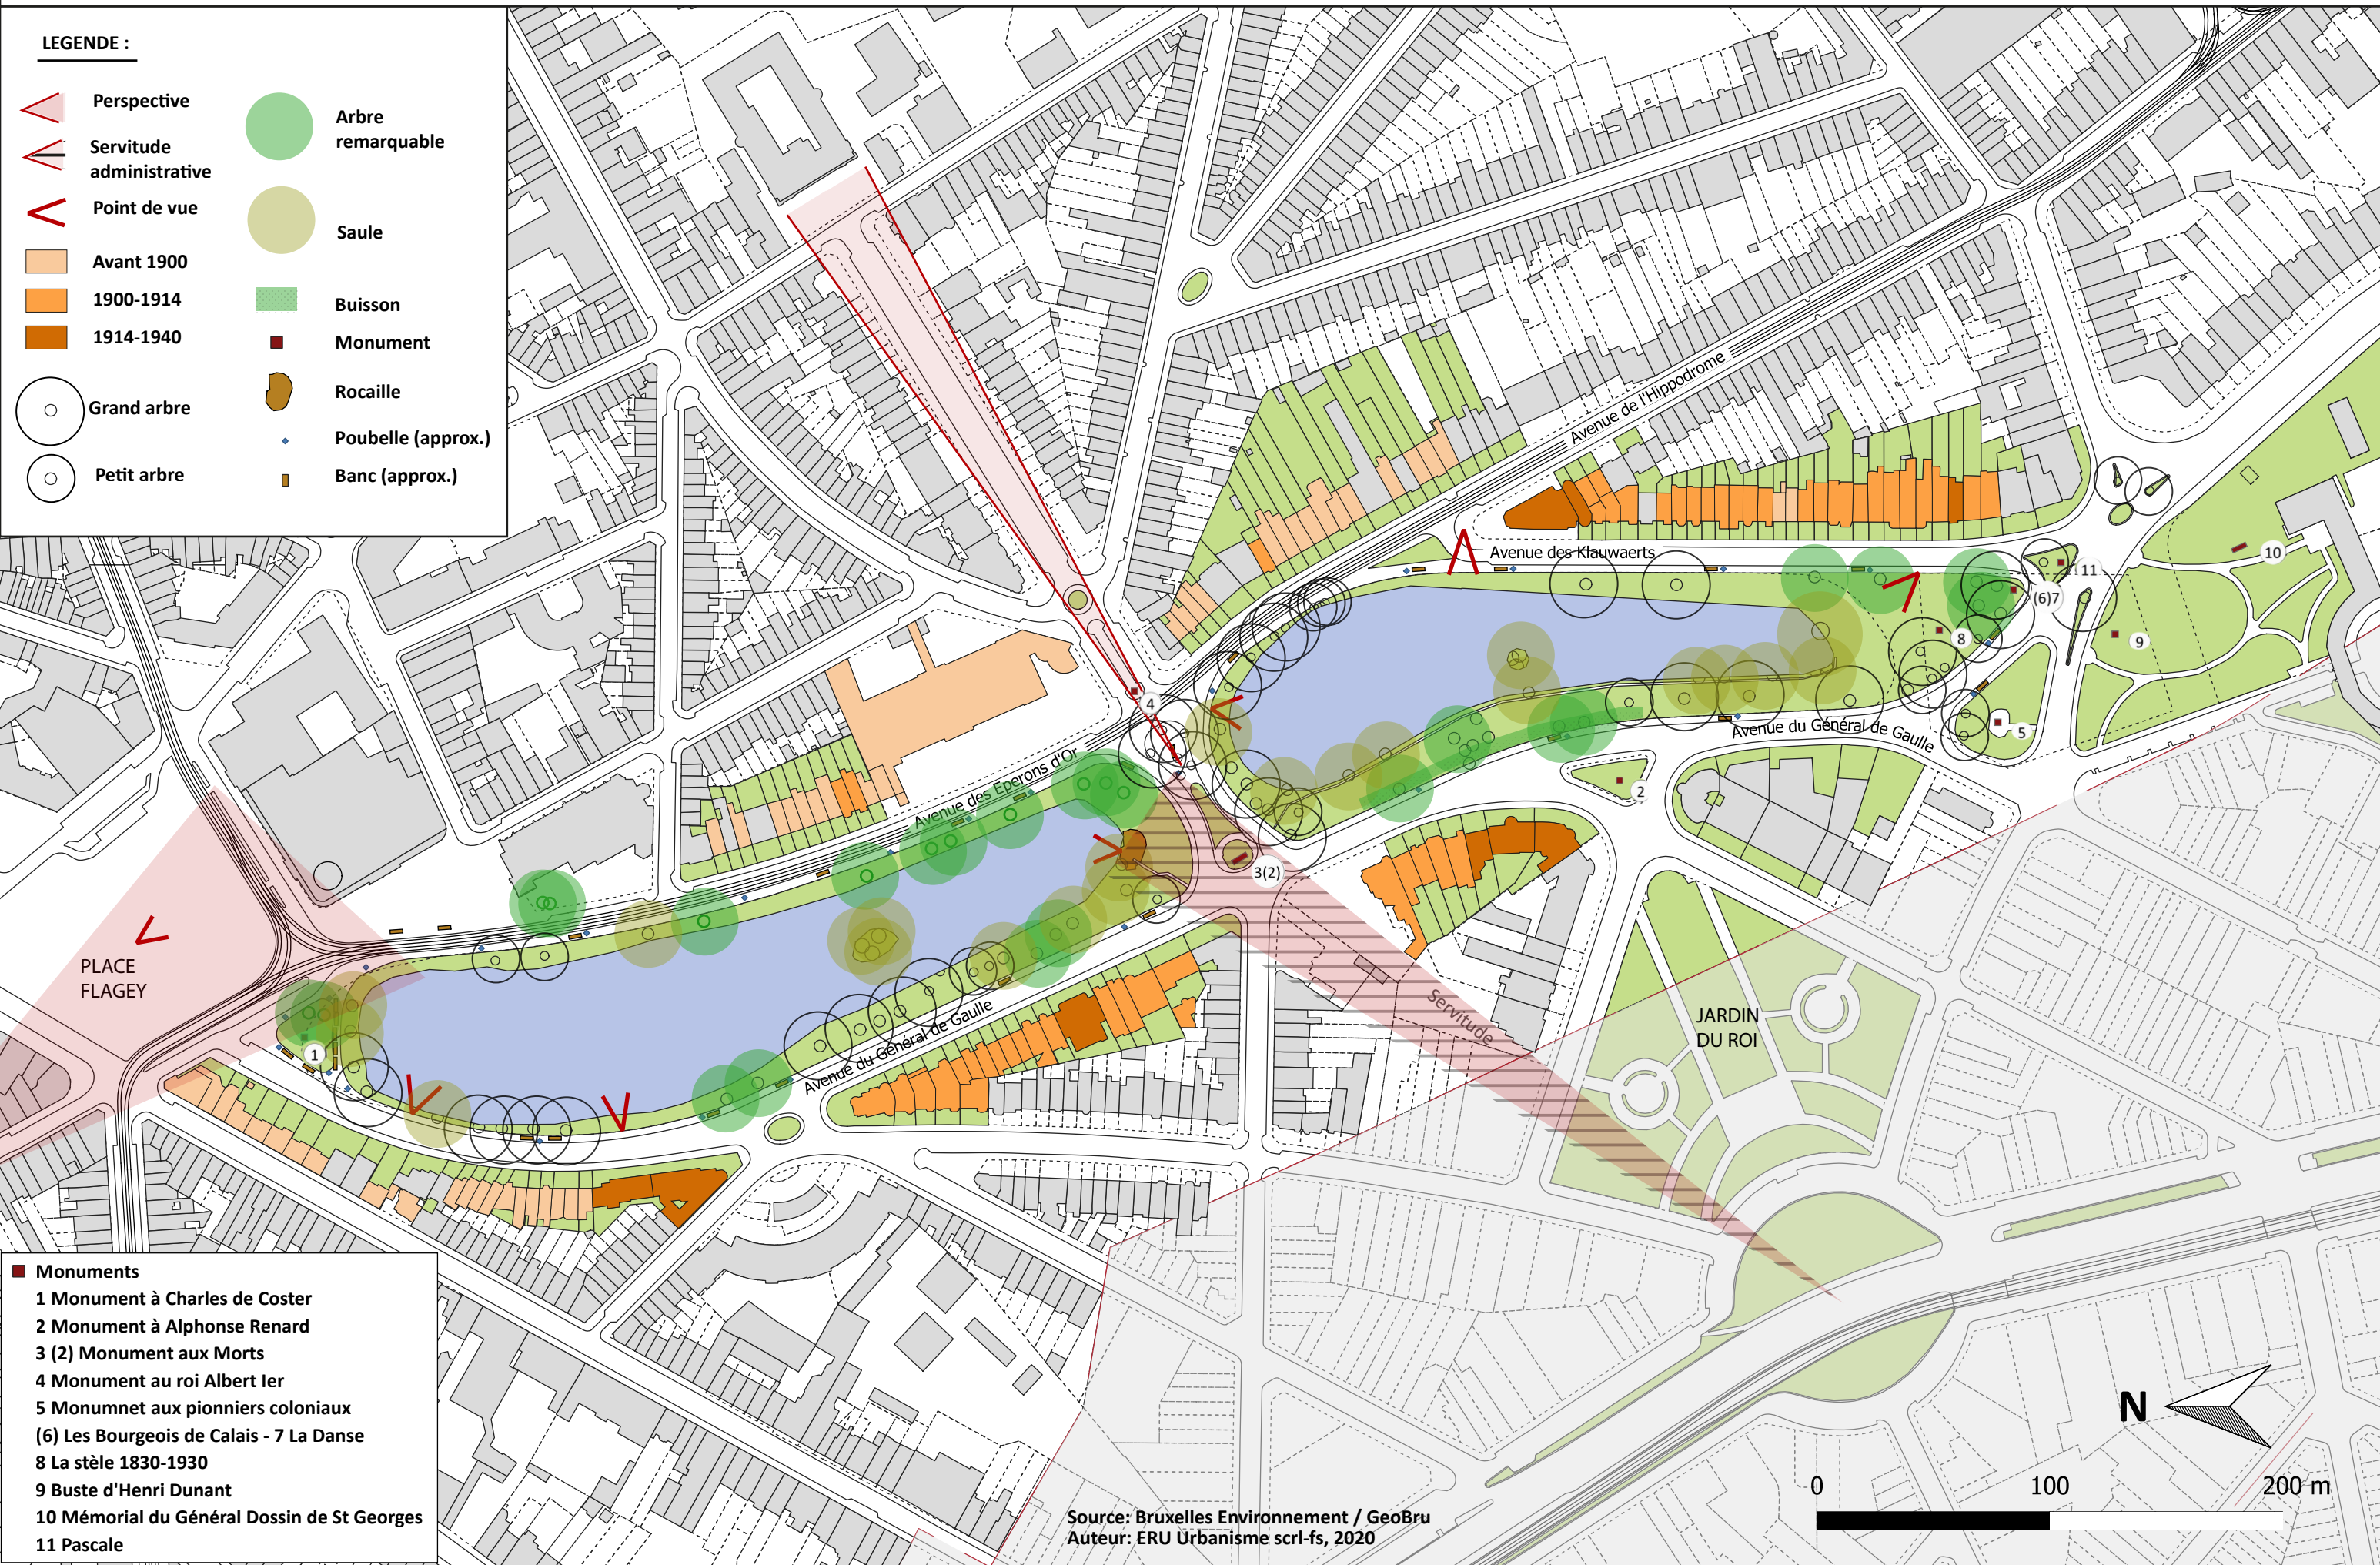

ETANGS D'IXELLES - CARTE DE SYNTHÈSE

LEGENDE :

	Perspective		Arbre remarquable
	Servitude administrative		Saule
	Point de vue		Buisson
	Avant 1900		Monument
	1900-1914		Rocaille
	1914-1940		Poubelle (approx.)
	Grand arbre		Banc (approx.)
	Petit arbre		

- Monuments**
- 1 Monument à Charles de Coster
 - 2 Monument à Alphonse Renard
 - 3 (2) Monument aux Morts
 - 4 Monument au roi Albert 1er
 - 5 Monumnet aux pionniers coloniaux
 - (6) Les Bourgeois de Calais - 7 La Danse
 - 8 La stèle 1830-1930
 - 9 Buste d'Henri Dunant
 - 10 Mémorial du Général Dossin de St Georges
 - 11 Pascale

Source: Bruxelles Environnement / GeoBru
Auteur: ERU Urbanisme scrl-fs, 2020